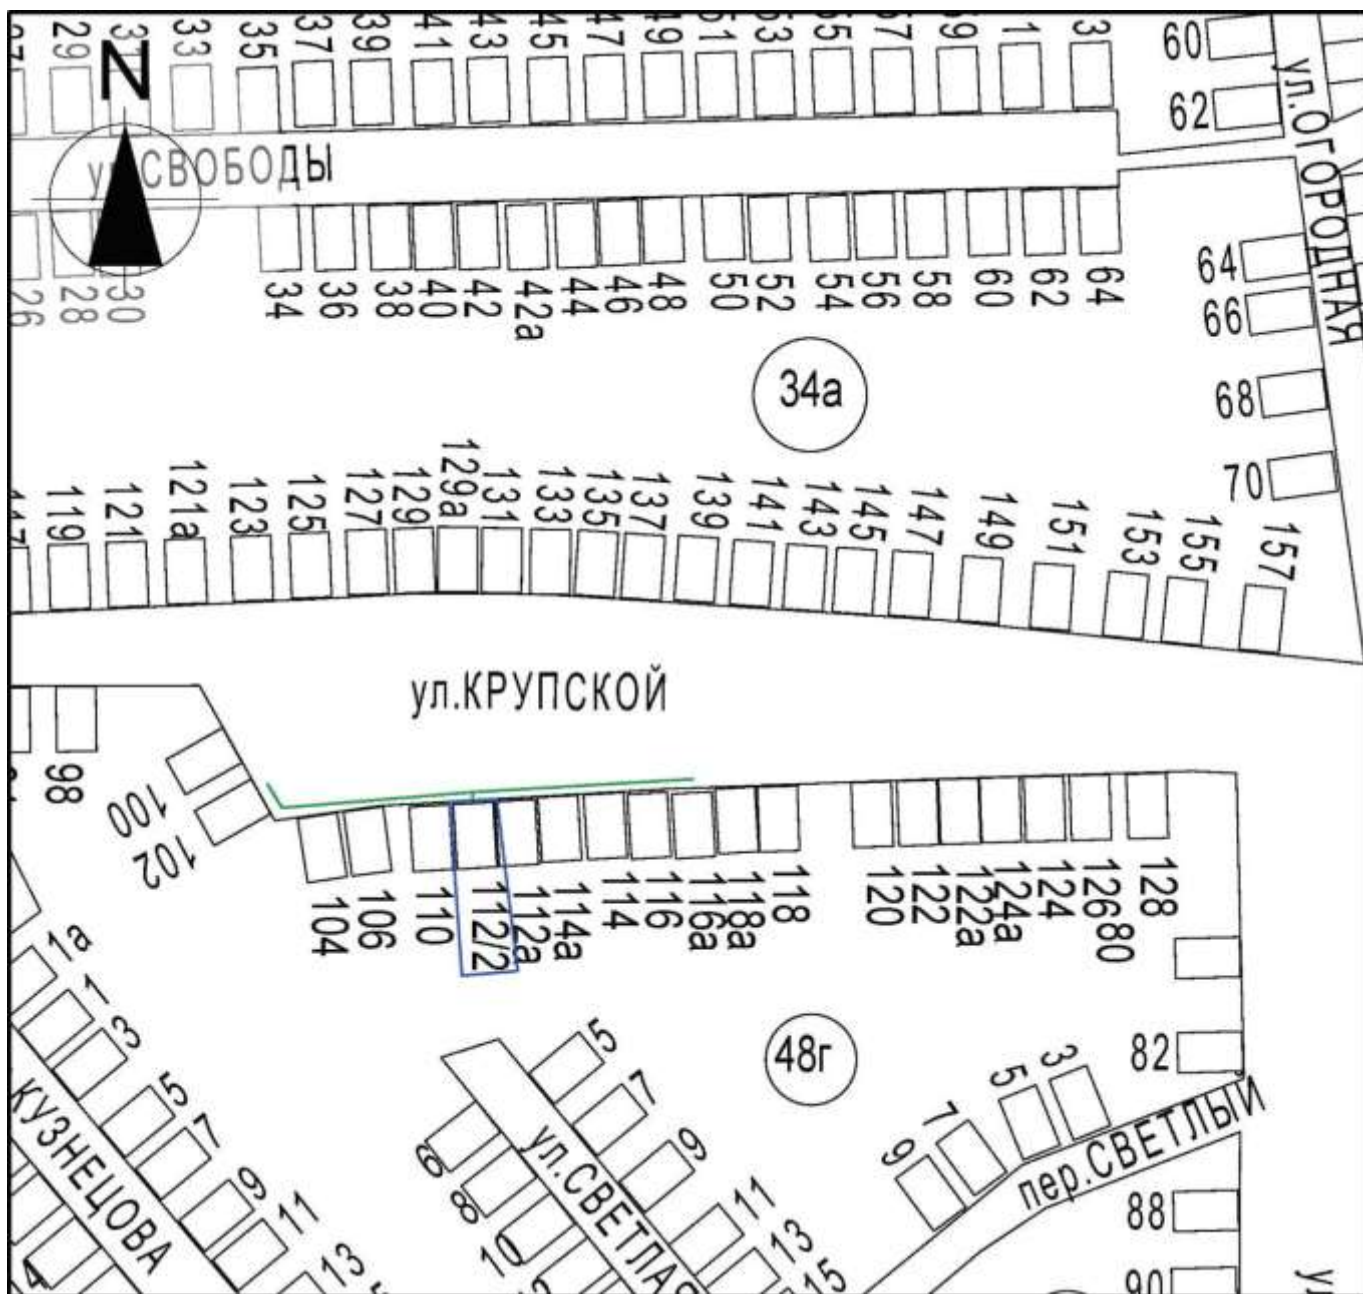

Схема границ прилегающих территорий для установления запрета на розничную продажу
алкогольной продукции на территории Курганинского городского поселения
Курганинского района ИП Ослопова
Светлана Анатольевна г. Курганинск,
ул. Крупской, 112/2

Масштаб 1:2000

Условные обозначения:
----- - границы обособленной территории
----- - прилегающая территория
[44] - существующие строения